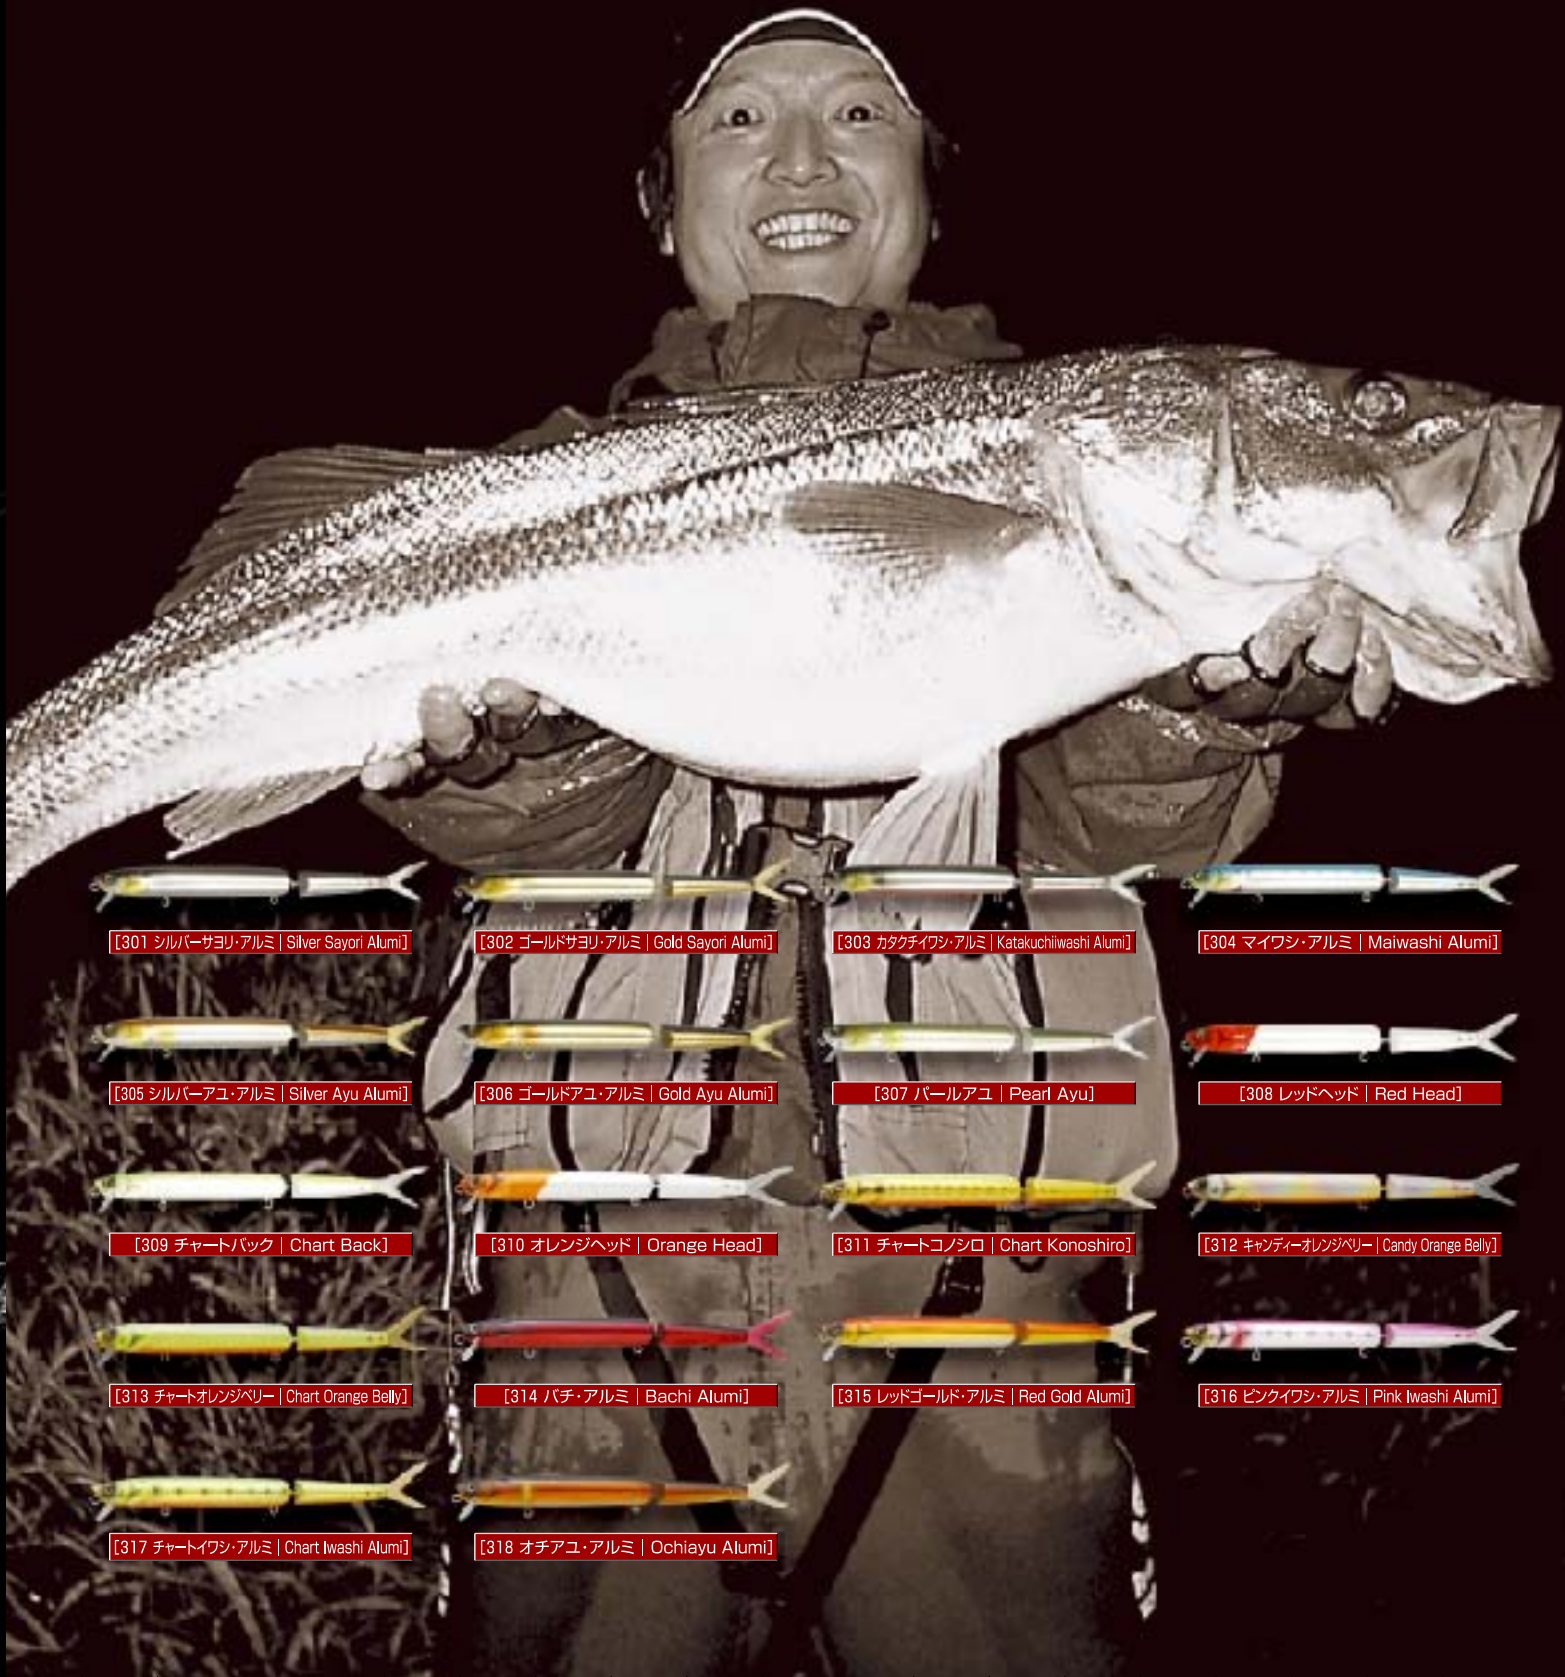

Size : 65mm / Weight : 5/8oz (フローティング)
発売予定

● Lip Less Jack

0 SIZE CHART (mm) 50 100 150

Lip Less Jack

[リップレスジャック]

バグリー&フィッシュアロー夢のコラボモデル

世界のクランクベイトの代名詞とも言えるバグリーとフィッシュアローのコラボレートクランクベイトがついに実現。今までにはない、まったく新しいコンセプトのリップレスクランクベイトは、フラットボディ全体で水を掴みアクションするので、水の流れや変化を捉えやすく、障害物に当たることなくイレギュラーなアクションを演出する事が出来ます。また、フローティングタイプなので、スローリトリブからファーストリトリブまで対応しています。