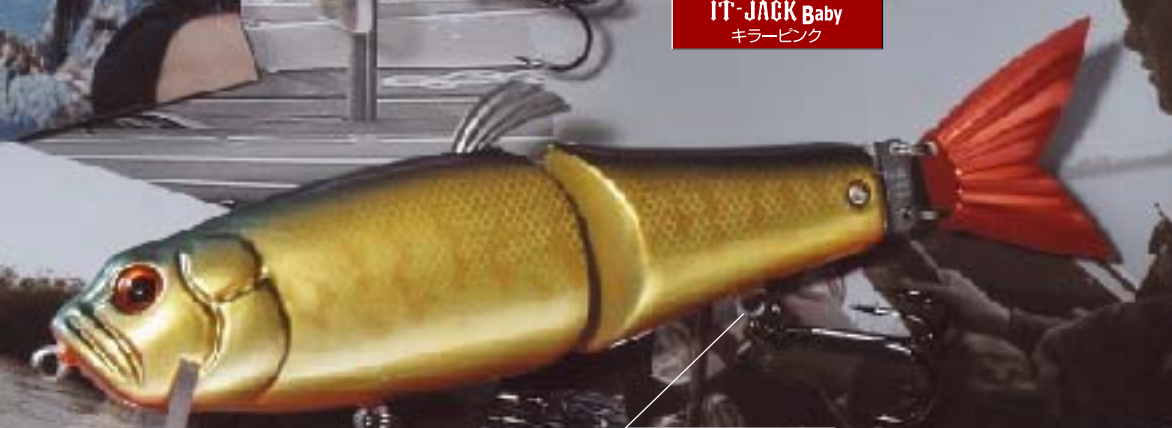

IT-JACK Jr.
イエローインパクトブラック