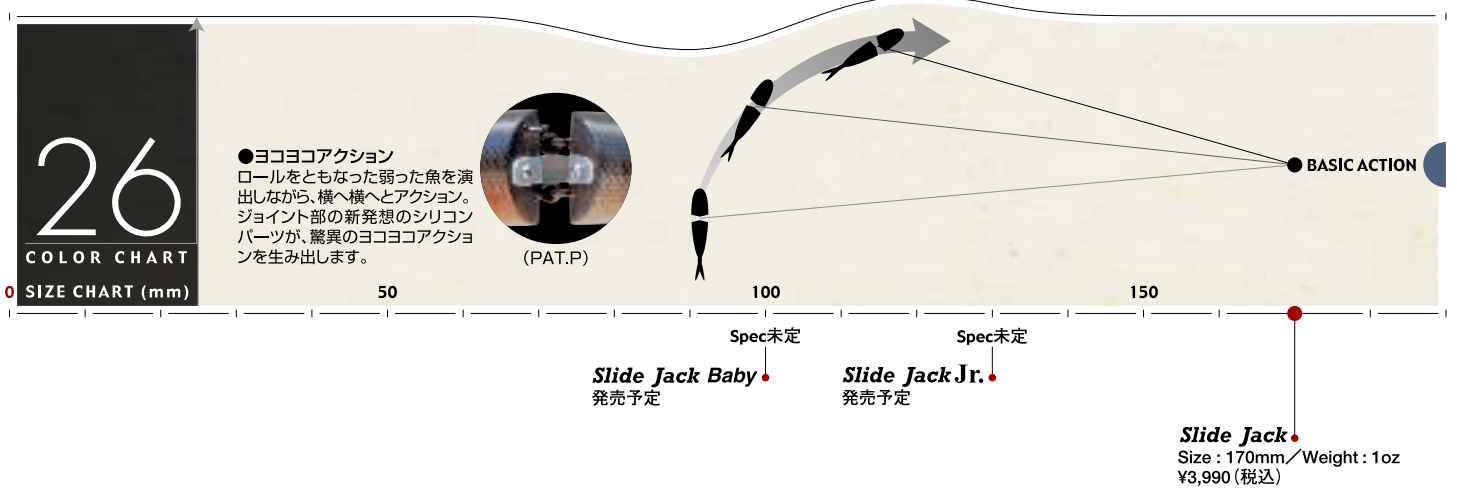

Slide Jack Baby

[スライドジャックベビー]

驚愕

THE CONCEPT IS

- | | | | |
|---------------------------------------|---------------------------------------|-----------------------------------|-------------------------------------|
| [100 ブルーギル Bluegill] | [102 シルバーアユ Silver Ayu] | [103 ゴールドアユ Gold Ayu] | [104 マットアユ Matte Ayu] |
| [105 マットタイガー Matte Tiger] | [106 ストロングレッドアユ Strong Red Ayu] | [107 マットウグイ Matte Ugui] | [108 マットオイカワ Matte Oikawa] |
| [109 レインボートラウト Rainbow Trout] | [110 ブラックサンダー Black Thunder] | [111 ブルーシャッド Blue Shad] | [112 シャンパンゴールド Champagne Gold] |
| [115 ジョンマーレイバス John Murray Bass] | [116 ムーンナイトブラック Moonlight Black] | [117 ブルーバックチャート Blueback Chart] | [118 グリーンギル Greengill] |
| [119 ブラウンクロー Brown Craw] | [120 モルトクロー Moults Craw] | [205 ワカサギ Wakasagi] | [200 ピンクシャッド Pink Shad] |
| (NEW COLOR) | | | |
| [121 ヤマメ Yamame] | [122 ハス Hasu] | [123 パープルギル Purplegill] | [124 スーパーブルーシャッド Super Blue Shad] |
| [125 スーパーグリーンシャッド Super Green Shad] | [126 スーパーブラウンシャッド Super Brown Shad] | | |