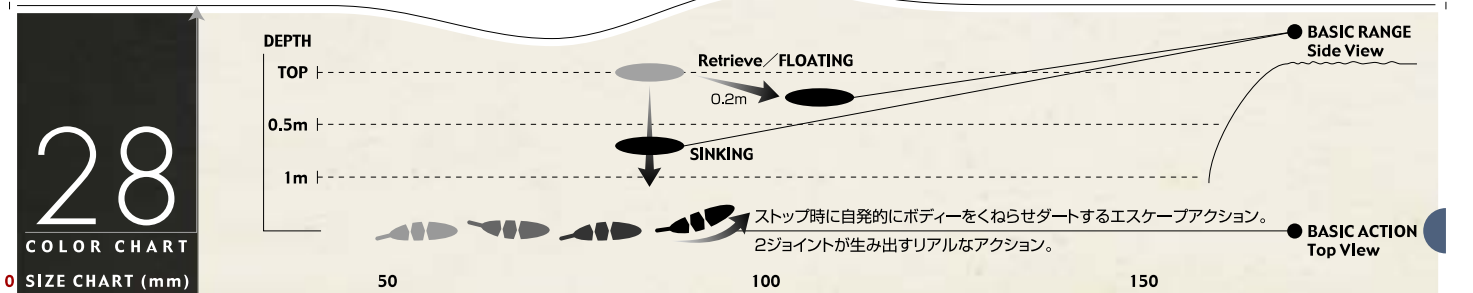

[スプーキージャックJr.]

(NEW [発売予定])

Spooky Jack Baby

フローティング
スローシンキング

[スプーキージャックベビー]

- | | | | |
|--|--|---|---|
| 
[100 ブルーギル Bluegill] | 
[102 シルバーアユ Silver Ayu] | 
[103 ゴールドアユ Gold Ayu] | 
[104 マットアユ Matte Ayu] |
| 
[105 マットタイガー Matte Tiger] | 
[106 ストロングレッドアユ Strong Red Ayu] | 
[107 マットウグイ Matte Ugui] | 
[108 マットオイカワ Matte Oikawa] |
| 
[109 レインボートラウト Rainbow Trout] | 
[110 ブラックサンダー Black Thunder] | 
[111 ブルーシャッド Blue Shad] | 
[112 シャンパンゴールド Champagne Gold] |
| 
[113 アートベリーレインボウ Art Berry Rainbow] | 
[114 マイクロングバス Mike Long Bass] | 
[115 ジョンマーレイバス John Murray Bass] | 
[116 ムーンナイトブラック Moonlight Black] |
| 
[117 ブルーバックチャート Blueback Chart] | 
[118 グリーンギル Greengill] | 
[119 ブラウンクロー Brown Craw] | 
[120 モルトクロー Molt Craw] |
| 
[200 ピンクシャッド Pink Shad] | 
[204 ホワイトコーチ White Coach] | | |
-
- (NEW COLOR)
- | | | | |
|--|--|--|--|
| 
[121 ヤマメ Yamame] | 
[122 ハス Hasu] | 
[123 パープルギル Purplegill] | 
[124 スーパーブルーシャッド Super Blue Shad] |
| 
[125 スーパーグリーンシャッド Super Green Shad] | 
[126 スーパーブラウンシャッド Super Brown Shad] | | |