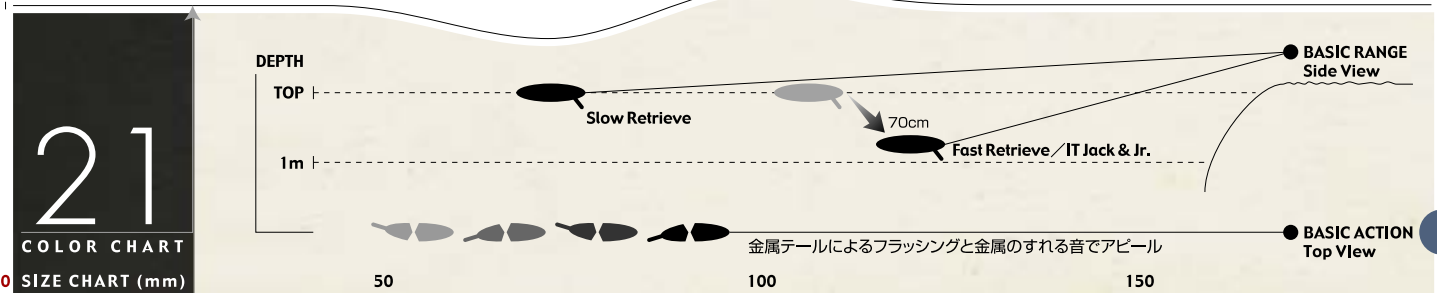

[IT-021 イエローインパクトブラック | Yellow Impact Black]

ACCESSORY | SPARE TAIL [IT Jack/Jr./Baby共通] ¥2,100 (税込)