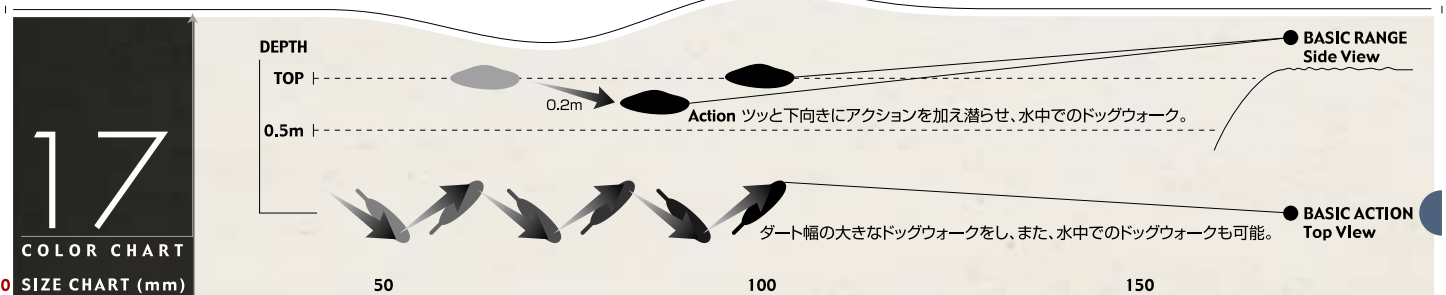

NEW COLOR

ACCESSORY SPARE TAIL ¥368 (税込)

Flat Jack Size : 130mm / Weight : 1⁵/₈oz ¥3,990 (税込)

操る楽しさ+α

BIGの釣りで用いるルアーは、その釣りに合わせて選ばれる。アクションの再現性、リアルなアクションとリアルな泳ぎでBIGバスを釣ります。リアルなアクションは、操る楽しさだけでなく、水面に出ないBIGバスも水中で釣ることが出来ます。